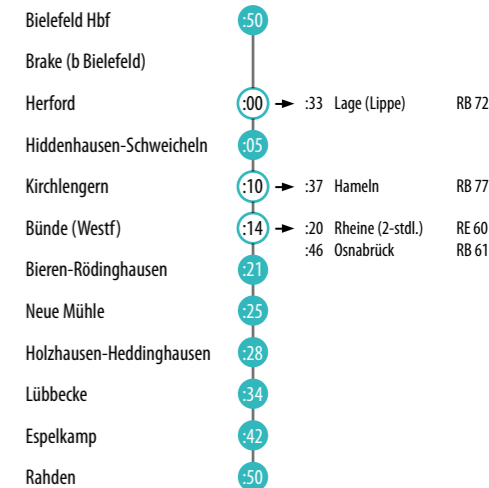

Ankunft und Anschlüsse

1. Bitte beachten Sie:
2. Die Zeiten stehen für Taktminuten (:27 steht z. B. für 08:27, 09:27, ...).
   - Morgens, abends sowie samstags, sonntags und feiertags können die Minuten geringfügig abweichen.
   - Einige Anschlusslinien verkehren 2-stdl. oder zu bestimmten Tageszeiten.

Fahrplanauskünfte

Aktuelle Fahrzeiten und Informationen stehen Ihnen auf unserer Webseite unter eurobahn.de/abfahrtsinfos zur Verfügung.

Aktuelle Verkehrsmeldungen und Infos erhalten Sie zudem über unseren Twitter-Account: www.twitter.com/eurobahn_info