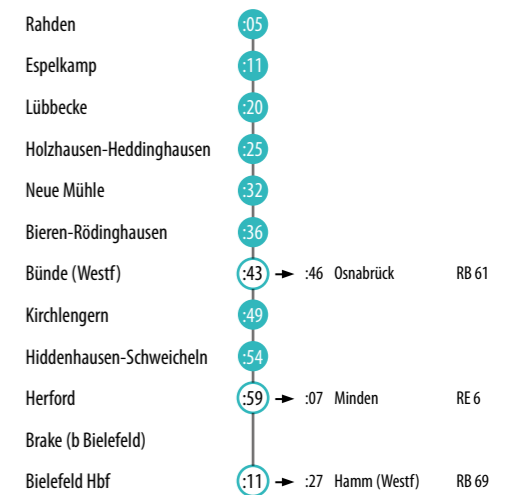

Ankunft und Anschlüsse

Bitte beachten Sie:

- Die Zeiten stehen für Taktminuten (:27 steht z. B. für 08:27, 09:27, ...).
- Morgens, abends sowie samstags, sonntags und feiertags können die Minuten geringfügig abweichen.
- Einige Anschlusslinien verkehren 2-stdl. oder zu bestimmten Tageszeiten.

Ticketkauf & Tarifhinweise

In den Zügen der RB 71 befinden sich leicht zu bedienende Ticketautomaten, an denen Sie Ihre Tickets erhalten (außer Abo- und Sonder-tickets).

Die Automaten wählen für Ihren Fahrtwunsch den jeweils gültigen Tarif.

WestfalenTarif

Auf der RB 71 gilt der WestfalenTarif. Die Tickets gelten für Bus und Bahn. Alle Tickets des Tarifs werden in unseren Zügen anerkannt. Weitere Informationen unter www.westfalentarif.de.

NRW-Tarif

Der gesamte NRW-Tarif wird in unseren Zügen anerkannt. Dies gilt auch für die beliebten SchönerTagTickets und SchöneFahrtTickets.

DB-Tarif

Alle Tickets aus dem Sortiment der Deutschen Bahn werden akzeptiert. Innerhalb der Tarifverbände ist der BahnCard-Rabatt nicht erhältlich.

- ⊙ Bedarfs halt Neue Mühle: Zum Einstieg bitte gut sichtbar auf den Bahnsteig stellen, beim Ausstieg Haltewunsch durch Knopfdruck anzeigen.

Haltausfall Brake

Während der Bauphase 2 fällt der Halt Brake (b Bielefeld) aus. Als Alternative halten die RB 61 und der RE 70 in Brake.

FAHRPLAN 2019 RB 71

RAHDEN → BIELEFELD
Ravensberger Bahn

gültig ab 16.03.2019 bis 11.10.2019

Informationen vor und während der Baumaßnahmen erhalten Sie unter www.baustellenfahrplan-owl.de

und der Baustellen-Hotline **0800 - 000 7711** (kostenfrei)
Mo-Do: 05:30 - 00:00 Uhr
Fr: 05:30 - 01:00 Uhr
Sa: 06:30 - 01:30 Uhr
So-/feiertags: 08:00 - 00:00 Uhr

KEOLIS Deutschland GmbH & Co. KG
Postfach 1807 · 59008 Hamm

00800 387 622 46 (kostenfrei) / +49 231 700 138 38
eur oba hn
(Zum Ortstarif, für Anrufer deren Mobilfunk-vertrag keine Service-Rufnummer zulässt)

eurobahn.de

twitter.com/eurobahn_info

Fahrplanauskunft:
Die „Schlaue Nummer für Bus & Bahn“ **0180 6 504030**
(20 Cent/Anruf aus dem dt. Festnetz, Mobilfunk max. 60 Cent/Anruf)

Automatische Fahrplanauskunft 0800 3 50 40 30 (kostenfrei)

Tickets sind am Automaten im Zug erhältlich!
Maximal 9 Fahrrad-Stellplätze pro Fahrzeug.